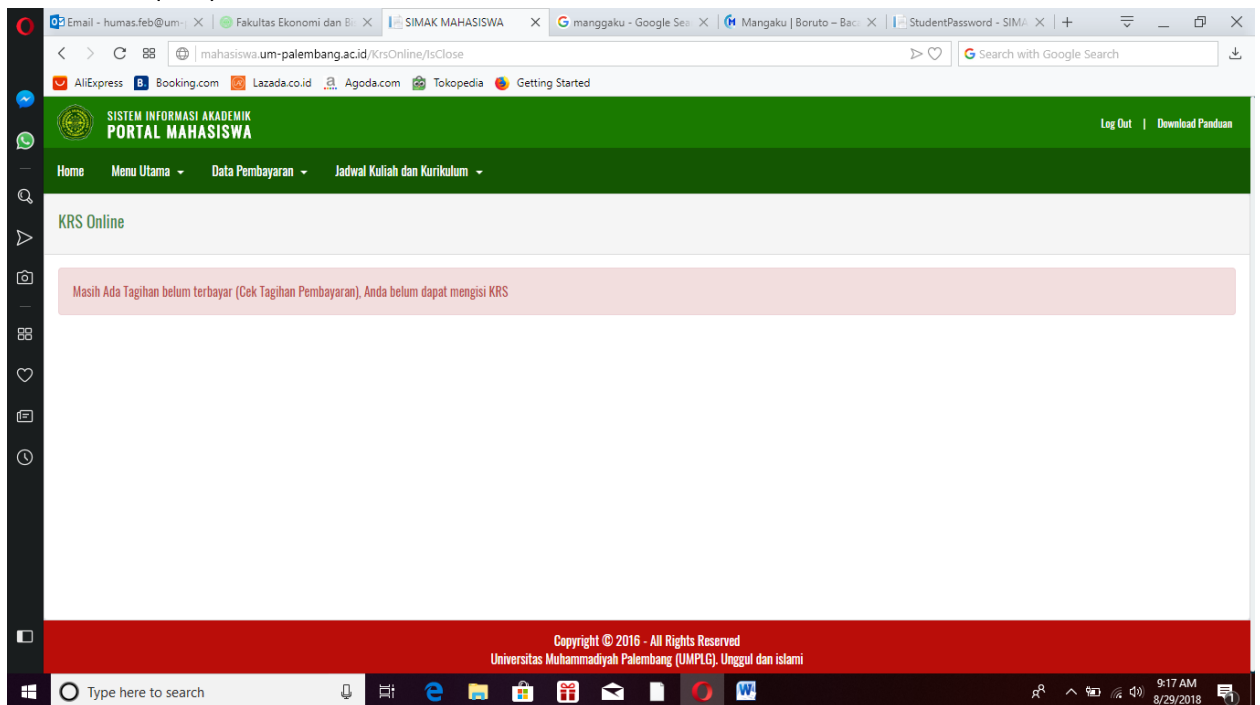

6. Jika password sudah diubah, pilih "menu utama" kemudian klik menu "KRS ONLINE" jika terjadi seperti gambar di bawah ini silakan melapor ke bagian keuangan di kantor pusat administrasi (KPA) minta aktifkan KRS ONLINE"